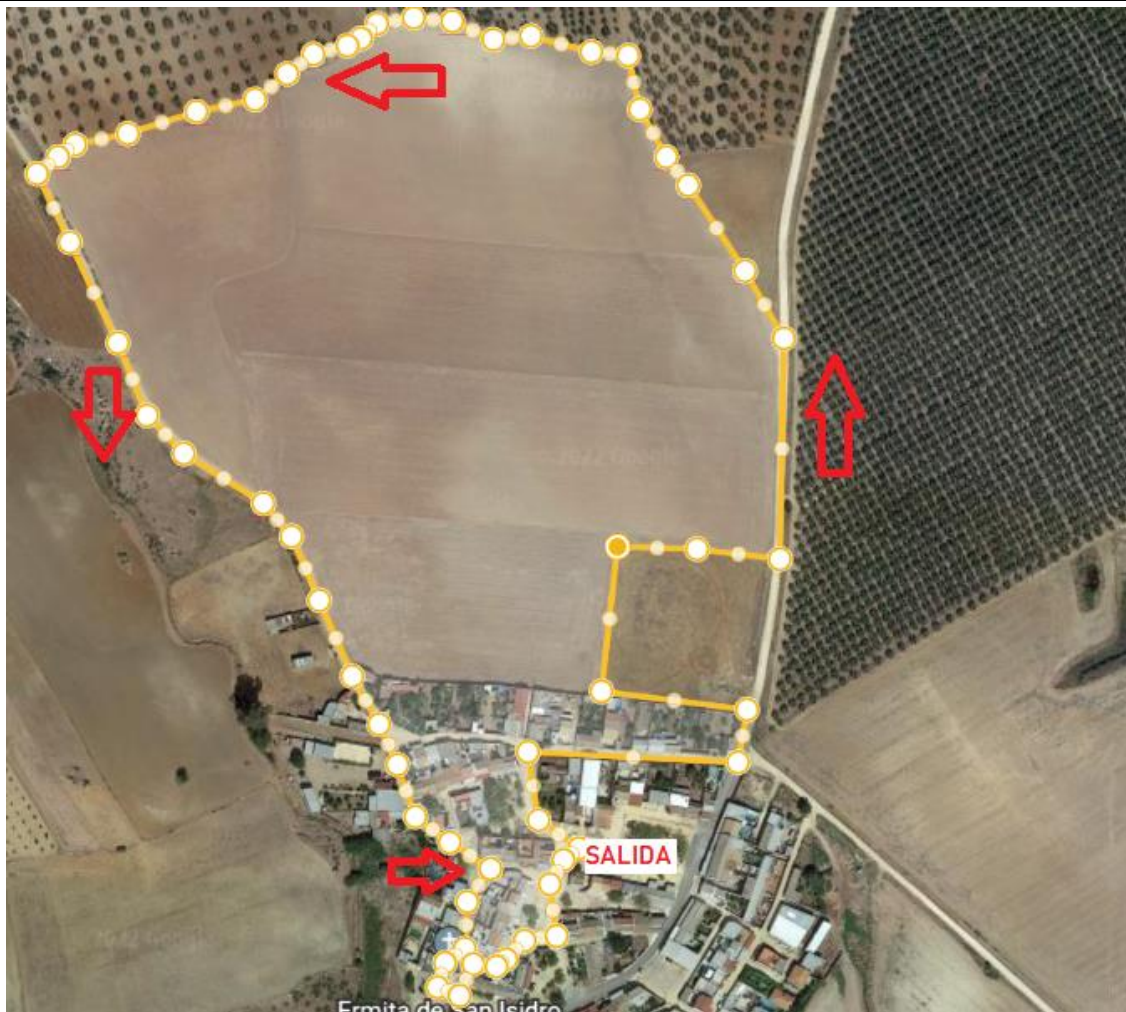

Alevines

Categoría	Años	Carrera 1	BTT	Carrera 2
Alevines	2011-2012	500 m	2 km	250m

Primer sector de carrera a pie

1 vuelta (variante corta)

Sector BTT

1 vuelta (variante corta)

Segundo sector de carrera a pie