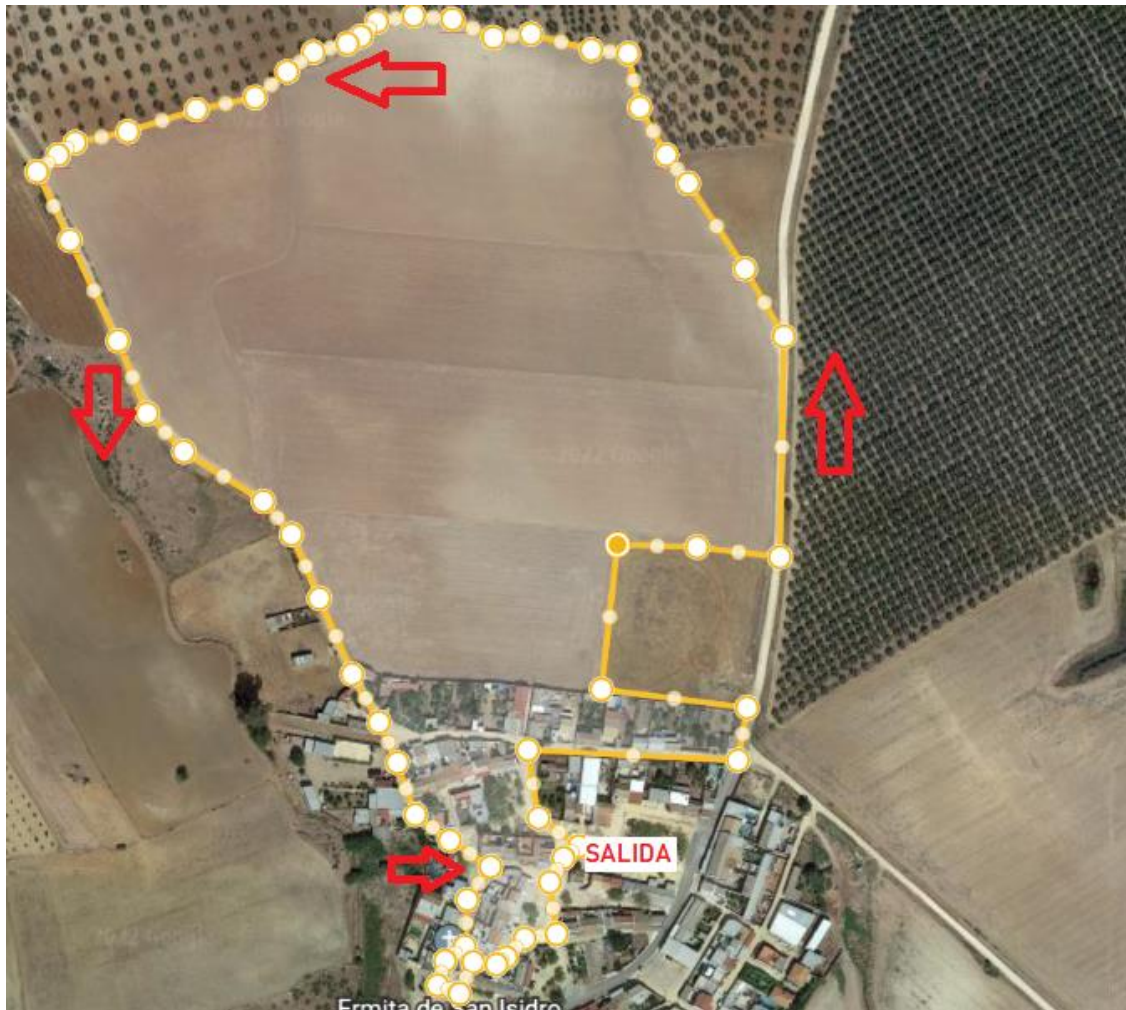

Recorridos
Juveniles

Categoría	Años	Carrera 1	BTT	Carrera 2
Cadetes	2005-2006	2 km	10 km	1 km

Primer sector de carrera a pie

2 vueltas

Sector BTT

3 vueltas

Segundo sector de carrera a pie

1 vuelta

Cadetes

Categoría	Años	Carrera 1	BTT	Carrera 2
Cadetes	2007-2008	2 km	8 km	1 km

Primer sector de carrera a pie

2 vueltas

Sector BTT

2 vueltas

Segundo sector de carrera a pie

1 vuelta

Infantiles

Categoría	Años	Carrera 1	BTT	Carrera 2
Infantiles	2009-2010	1 km	4 km	500 m

Primer sector de carrera a pie

1 vuelta

Sector BTT

1 vuelta

Segundo sector de carrera a pie

1 vuelta (variante corta)

1 vuelta (variante corta)