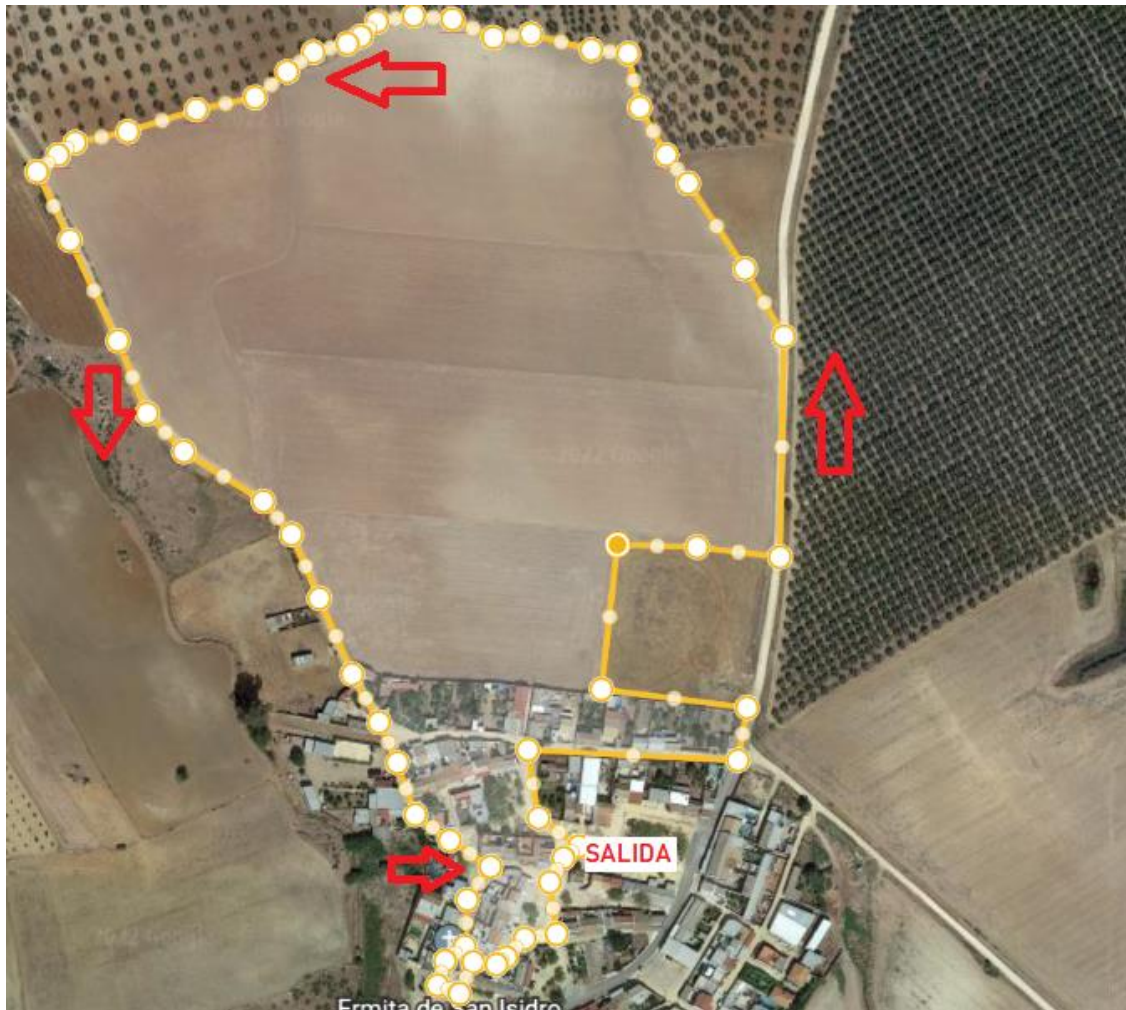

Recorridos
Juveniles

Categoría	Años	Carrera 1	BTT	Carrera 2
Cadetes	2005-2006	2 km	10 km	1 km

Primer sector de carrera a pie

2 vueltas

Sector BTT

3 vueltas

Segundo sector de carrera a pie

1 vuelta

Cadetes

Categoría	Años	Carrera 1	BTT	Carrera 2
Cadetes	2007-2008	2 km	8 km	1 km

Primer sector de carrera a pie

2 vueltas

Sector BTT

2 vueltas

Segundo sector de carrera a pie

1 vuelta

Infantiles

Categoría	Años	Carrera 1	BTT	Carrera 2
Infantiles	2009-2010	1 km	4 km	500 m

Primer sector de carrera a pie

1 vuelta

Sector BTT

1 vuelta

Segundo sector de carrera a pie

1 vuelta (variante corta)