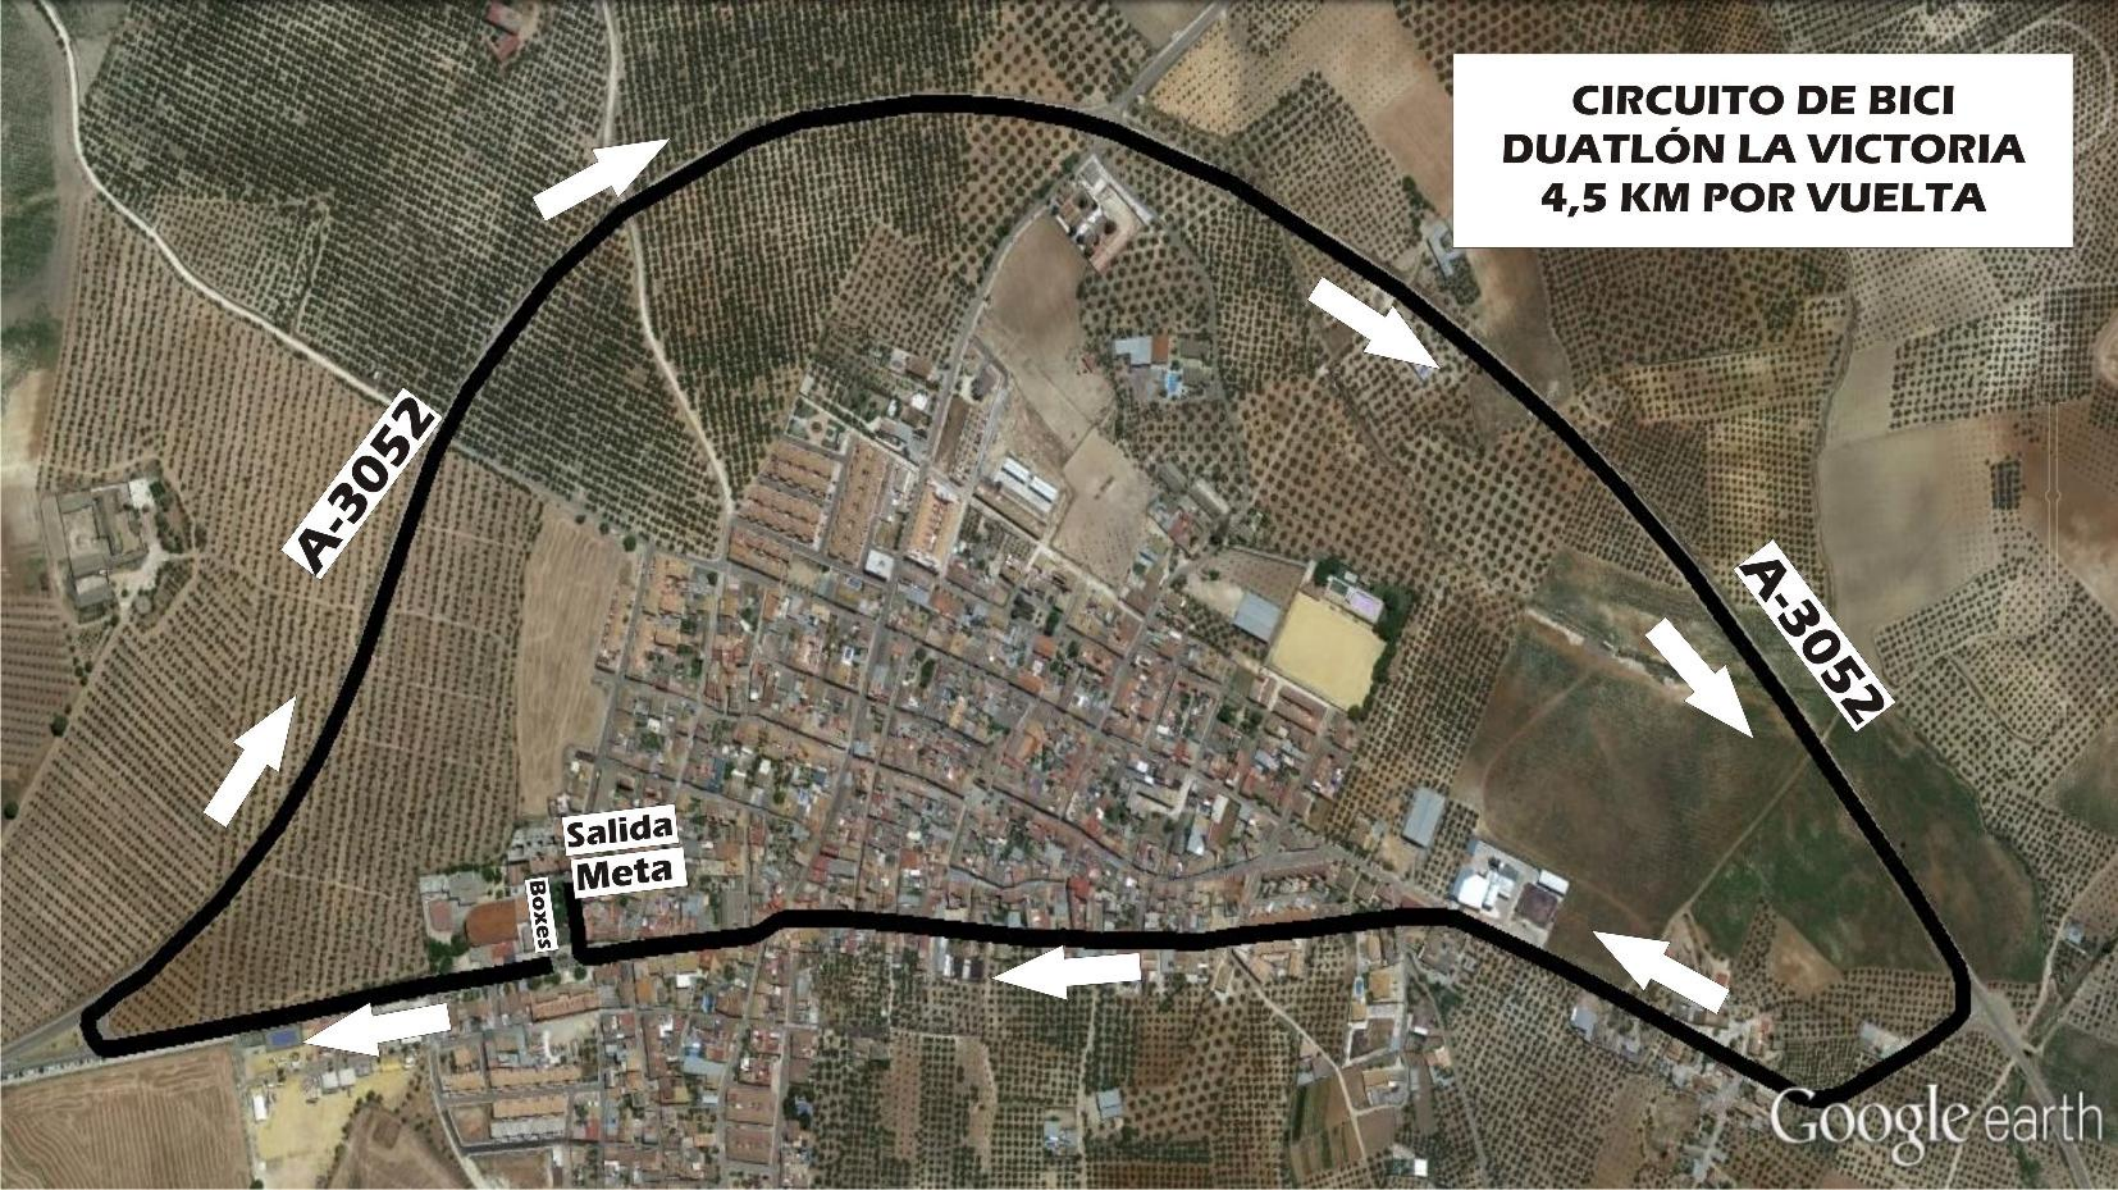

**CIRCUITO CARRERA A PIE
DUATLÓN LA VICTORIA
2,5 KM POR VUELTA**

**Salida
Meta**
Boxes

**CIRCUITO DE BICI
DUATLÓN LA VICTORIA
4,5 KM POR VUELTA**

A-3052

A-3052

**Salida
Meta**

BOXES

A-3052

Salida
Meta
Boxes

A-3052