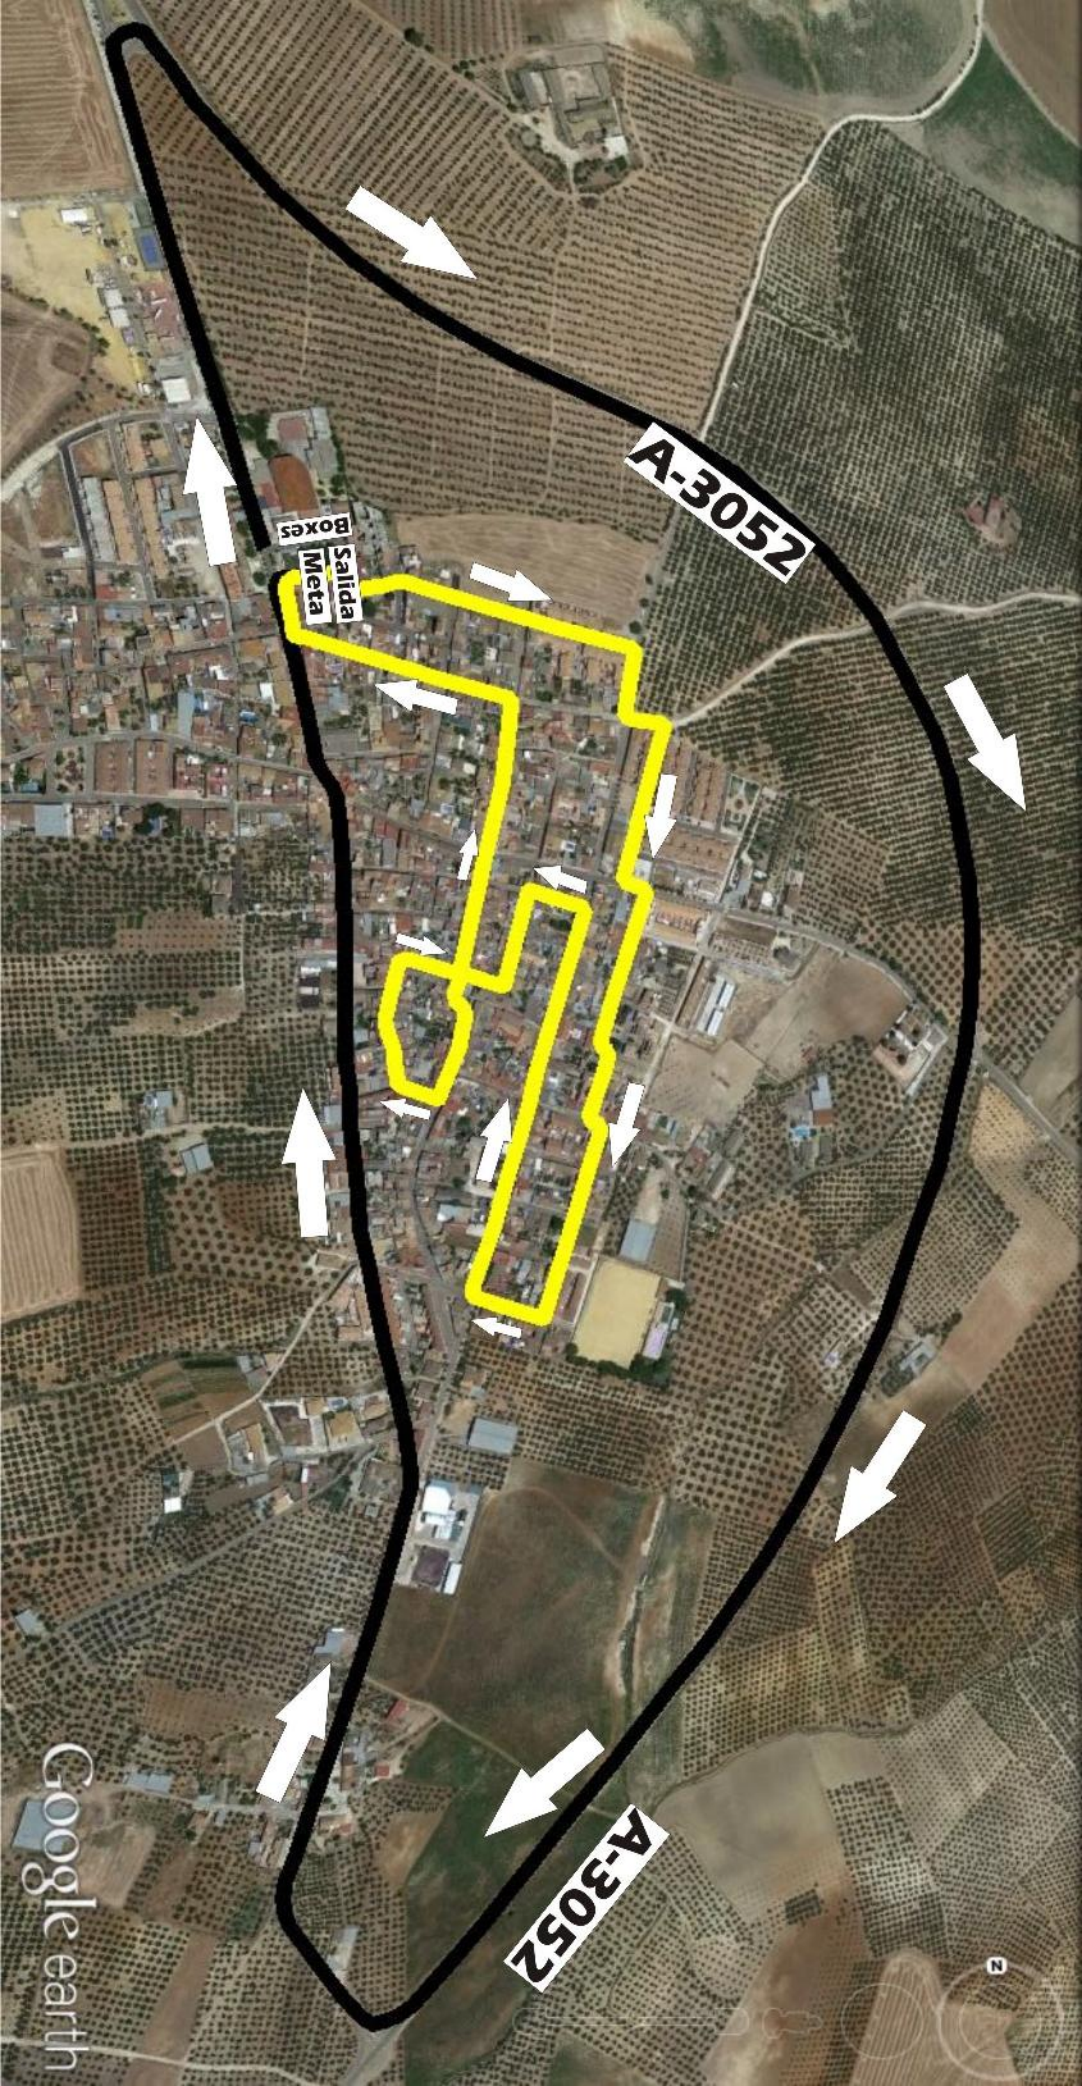

**CIRCUITO CARRERA A PIE
DUATLÓN LA VICTORIA
2,5 KM POR VUELTA**

**Salida
Meta**
Boxes

**CIRCUITO DE BICI
DUATLÓN LA VICTORIA
4,5 KM POR VUELTA**

A-3052

A-3052

**Salida
Meta**

BOXES

A-3052

Salida
Meta
Boxes

A-3052