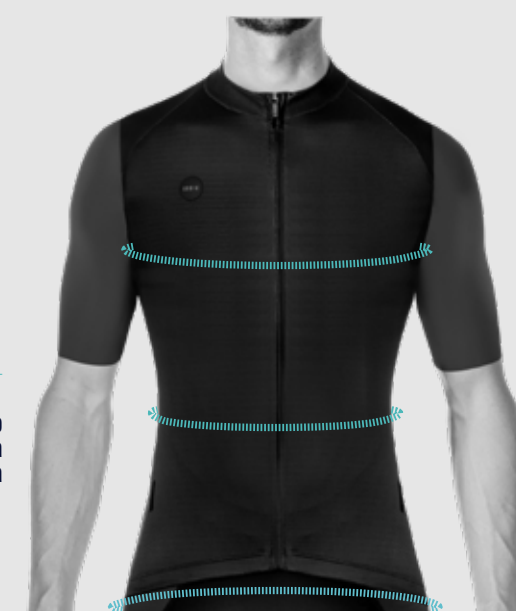

Cremallera con bloqueo 'CAM LOCK'
+ tirador integrado.

Rango térmico
15°C-35°C

3 bolsillos posteriores
corte angular

GUIA DE TALLAS

Maillot corto - Unisex

Talla	2XS	XS	S	M	L	XL	2XL	3XL	4XL
Pecho	84	88	92	96	100	104	108	112	116
Cintura	70	74	78	82	86	90	94	98	102
Cadera	86	90	94	98	102	106	110	114	118

CINTURA | WAIST
Mide el contorno de la cintura por la parte más estrecha

PECHO | CHEST
Mide el contorno del torso a la altura del busto, por la parte más amplia

CADERAS | HIPS
Mide el contorno de la cadera por la parte más pronunciada