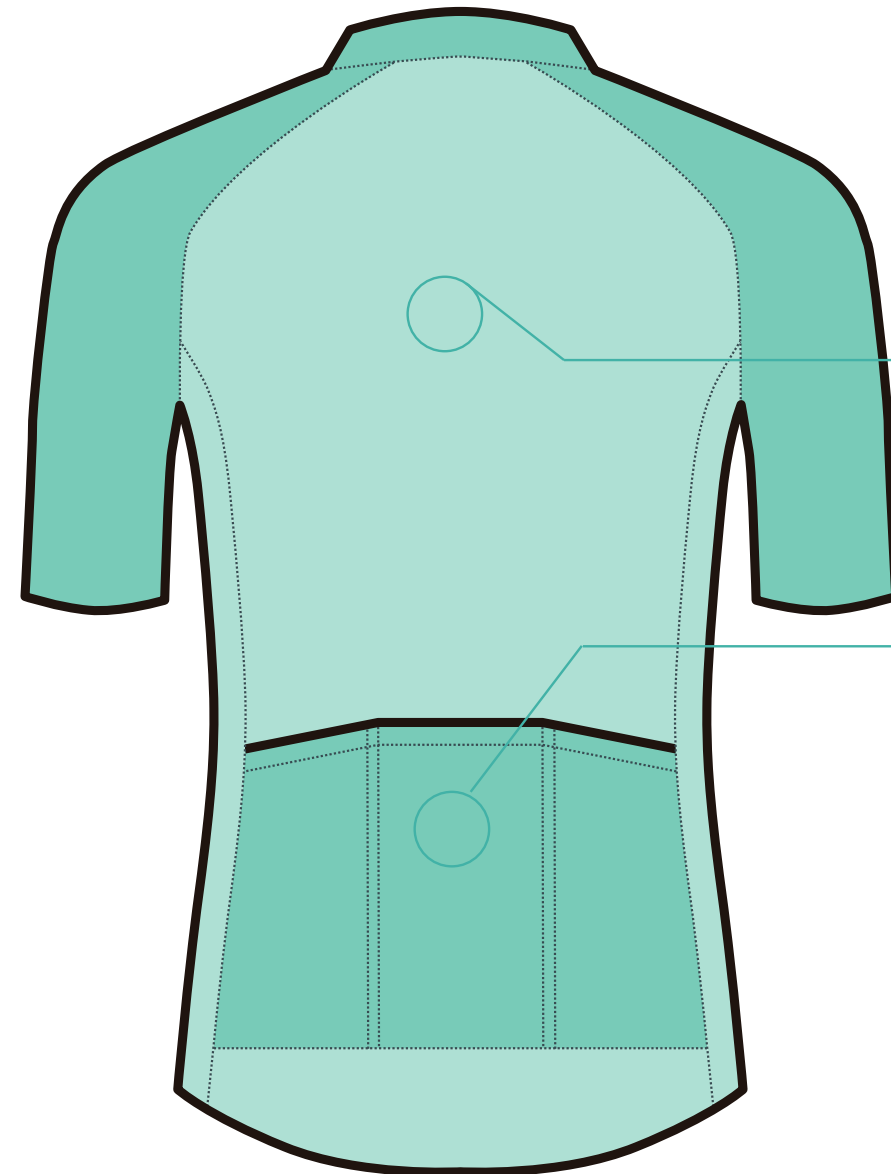

Cremallera con bloqueo 'CAM LOCK'
+ tirador integrado.

Rango térmico
15°C-35°C

3 bolsillos posteriores
corte angular

GUIA DE TALLAS

Maillot corto - Unisex

Talla	2XS	XS	S	M	L	XL	2XL	3XL	4XL
Pecho	84	88	92	96	100	104	108	112	116
Cintura	70	74	78	82	86	90	94	98	102
Cadera	86	90	94	98	102	106	110	114	118

CINTURA | WAIST
Mide el contorno de la cintura por la parte más estrecha

PECHO | CHEST
Mide el contorno del torso a la altura del busto, por la parte más amplia

CADERAS | HIPS
Mide el contorno de la cadera por la parte más pronunciada

* Todas las medidas se encuentran en centímetros