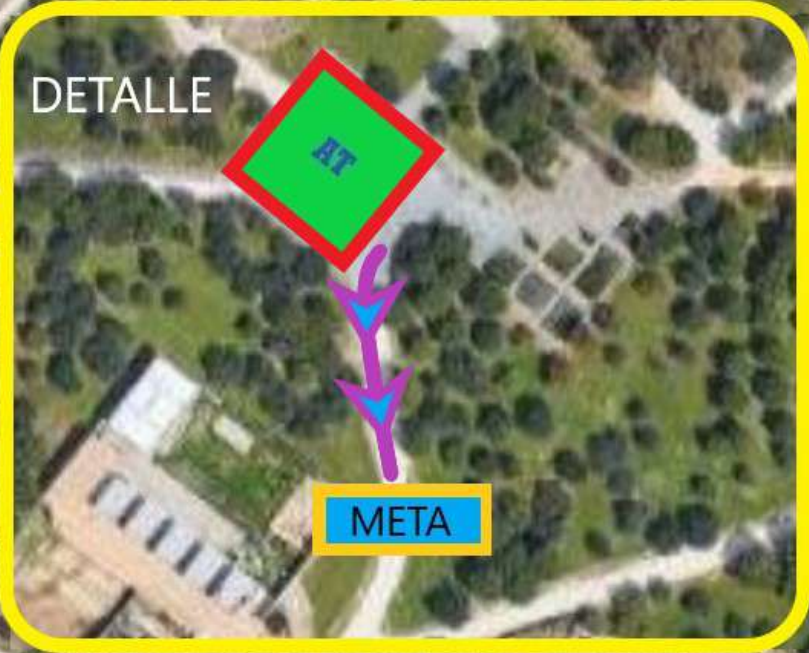

PRIMER SEGMENTO CARRERA A PIE.
CATEGORÍA PREBENJAMÍN 125 M.

VIII DUATLÓN CROS DE MENORES PARQUE DEL TAMARGUILLO

**SEGMENTO CICLISMO:
CIRCUITO AZUL 500 M.
PREBENJAMÍN 500 M.
1 VUELTA**

VIII DUATLÓN CROS DE MENORES PARQUE DEL TAMARGUILLO

SEGUNDO SEGMENTO CARRERA A PIE
CATEGORÍA PREBENJAMÍN 75 M.

VIII DUATLÓN CROS DE MENORES PARQUE DEL TAMARGUILLO