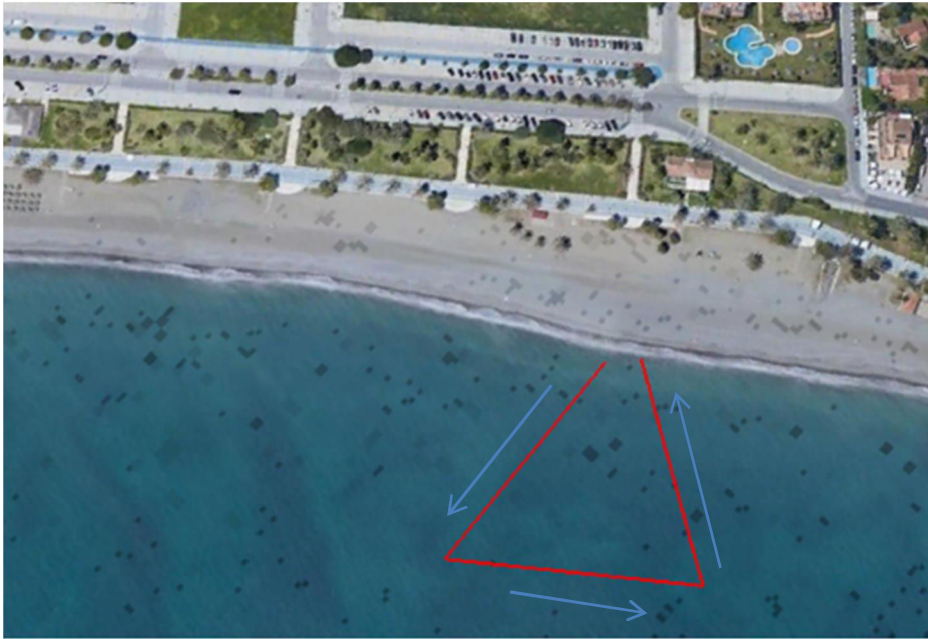

CIRCUITOS TRIATLON CIUDAD DE MARBELLA

1 VUELTA 400 M

4 VUELTAS 2,5KM

1 VUELTA 3 KM