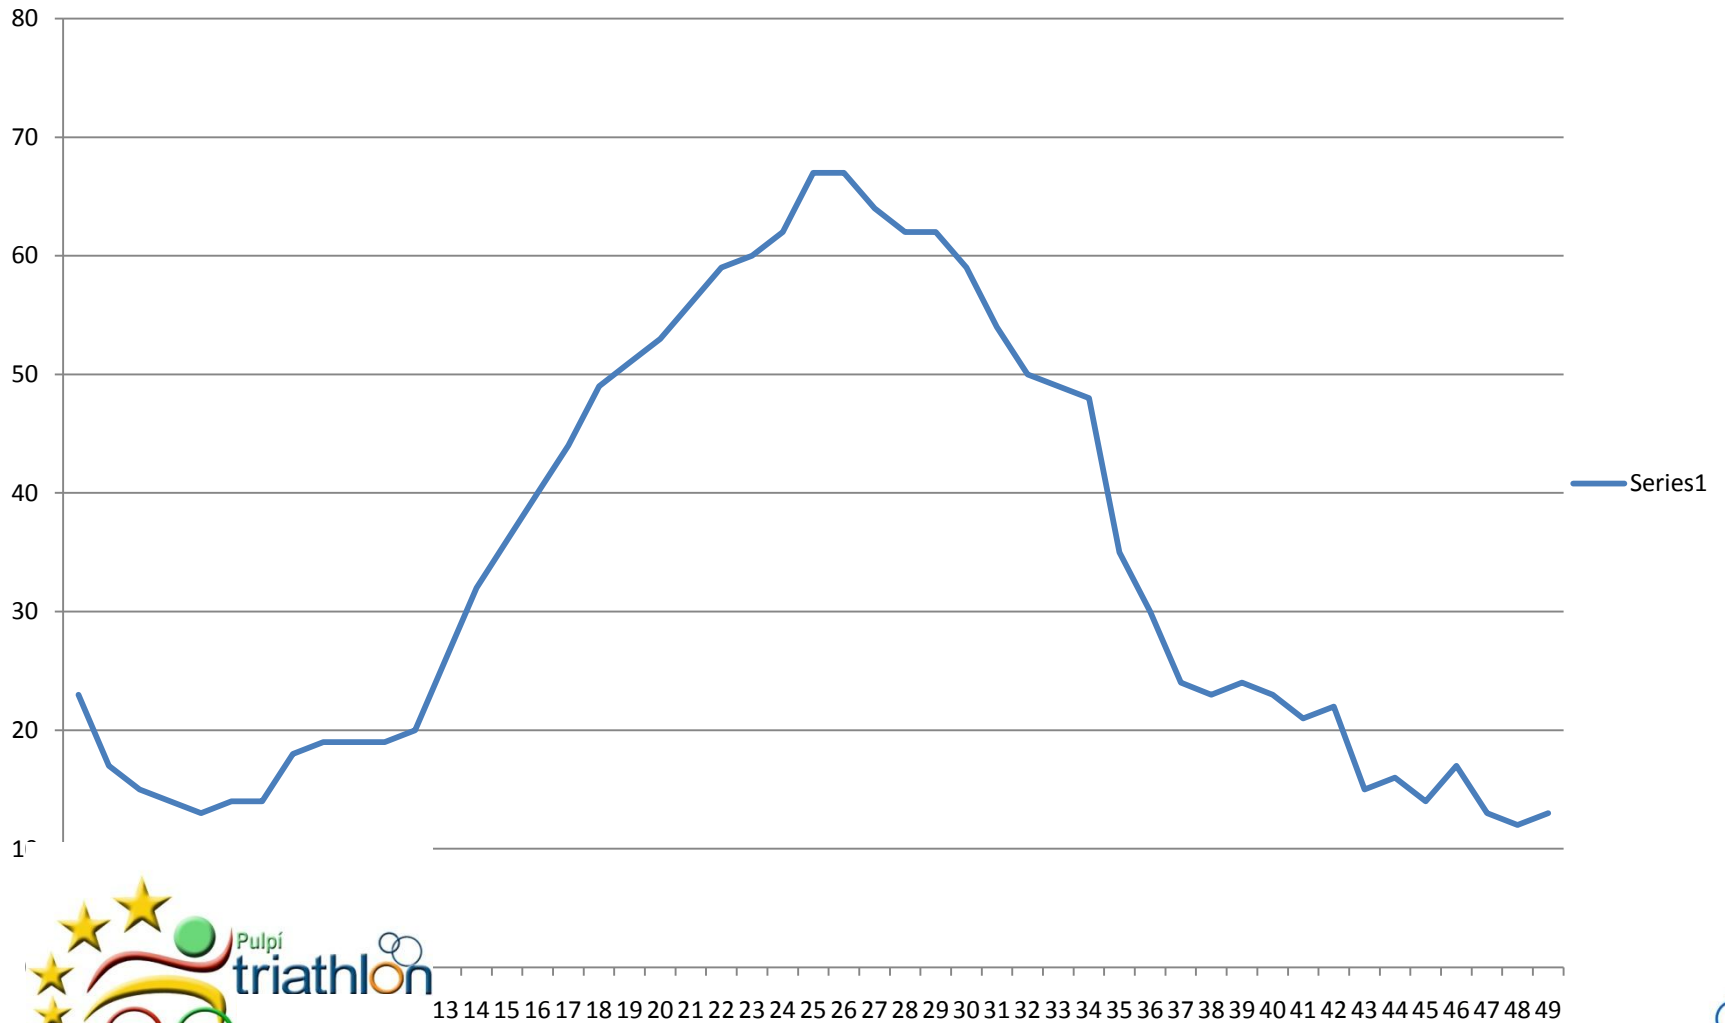

Natación

Junior 1 vuelta x 750 metros

Elite 2 vueltas x 750 metros

- NATACION
- C. BICLETA
- C. PIE
- PUBLICO
- RECTA DE META

© 2010 Tele Atlas

Image © 2010 European Space Imagi

Fecha de las imágenes: 13 de Jun. de 2005

37°21'31.25" N 1°40'00.61" O elev. 2

Ciclismo
Junior 4 vueltas x 5 km
Elite 8 vueltas x 5 km

Perfil Ciclismo

vueltas x 2,5 km
velas x 2,5 km

CIRCUITO PIE

1ª/ 2ª/ 3ª/ VUELTA

4ª/ VUELTA

Image © 2010 European Space Imaging
© 2010 Tele Atlas