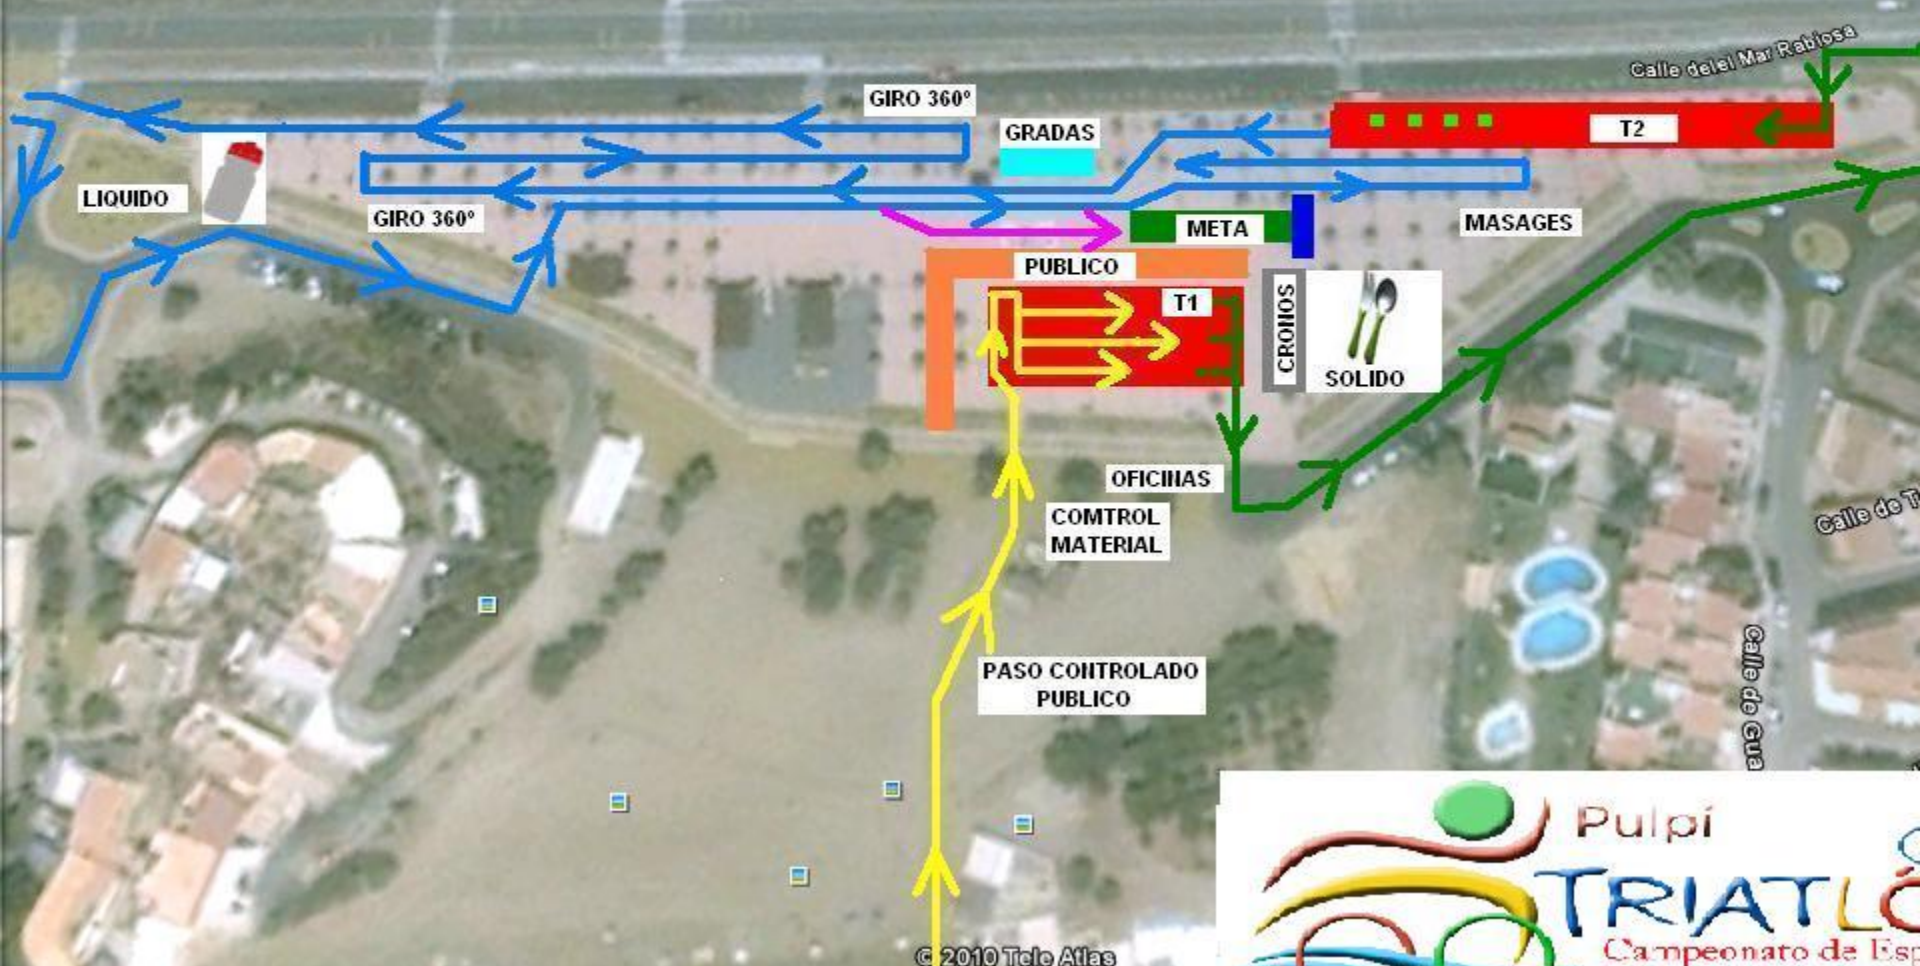

Natación

Junior 1 vuelta x 750 metros

Elite 2 vueltas x 750 metros

- NATACION
- C. BICLETA
- C. PIE
- PUBLICO
- RECTA DE META

© 2010 Tele Atlas

Image © 2010 European Space Imagi

Fecha de las imágenes: 13 de Jun. de 2005

37°21'31.25" N 1°40'00.61" O elev. 2

Ciclismo
Junior 4 vueltas x 5 km
Elite 8 vueltas x 5 km

Perfil Ciclismo

vueltas x 2,5 km
velas x 2,5 km

CIRCUITO PIE

1ª/ 2ª/ 3ª/ VUELTA

4ª/ VUELTA

Image © 2010 European Space Imaging
© 2010 Tele Atlas