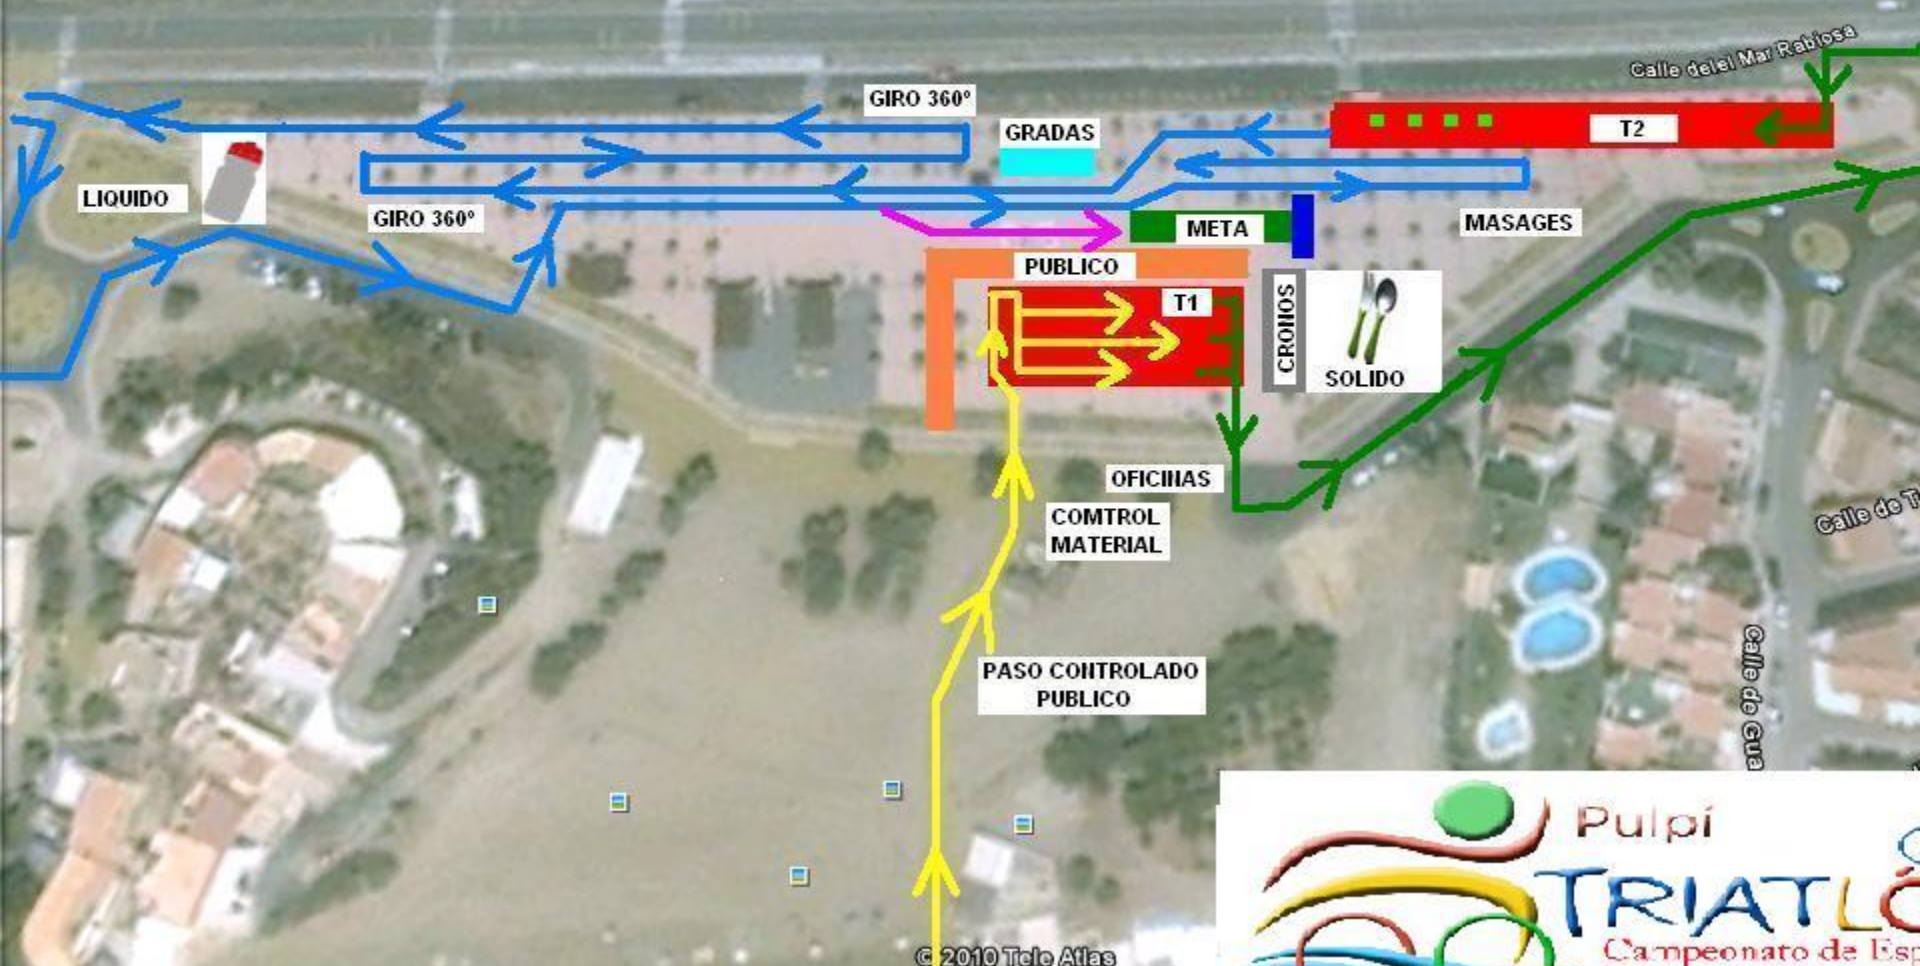

Natación

Cadete 1 vuelta x 750 metros

ParaTriatlón 1 vuelta x 750 metros

GG.EE. 2 vueltas x 750 metros

- NATACION
- C. BICLETA
- C. PIE
- PUBLICO
- RECTA DE META

© 2010 Tele Atlas

Image © 2010 European Space Imagi

Fecha de las imágenes: 13 de Jun. de 2005

37°21'31.25" N 1°40'00.61" O elev. 2

Ciclismo

Cadete 1 vuelta x 10,5 km

ParaTriatlon 2 vuelta x 10,5 km

GG.EE. 4 vueltas x 10,5 km

Image © 2010 European Space Imaging
© 2010 Tele Atlas
Image © 2010 TerraMetrics

Carrera

Cadete 2 vueltas x 1,5 km

Para Triatlón 2 vueltas x 2,5 km

GG.EE. 4 vueltas x 2,5 km

Image © 2010 European Space Imaging
© 2010 Tele Atlas