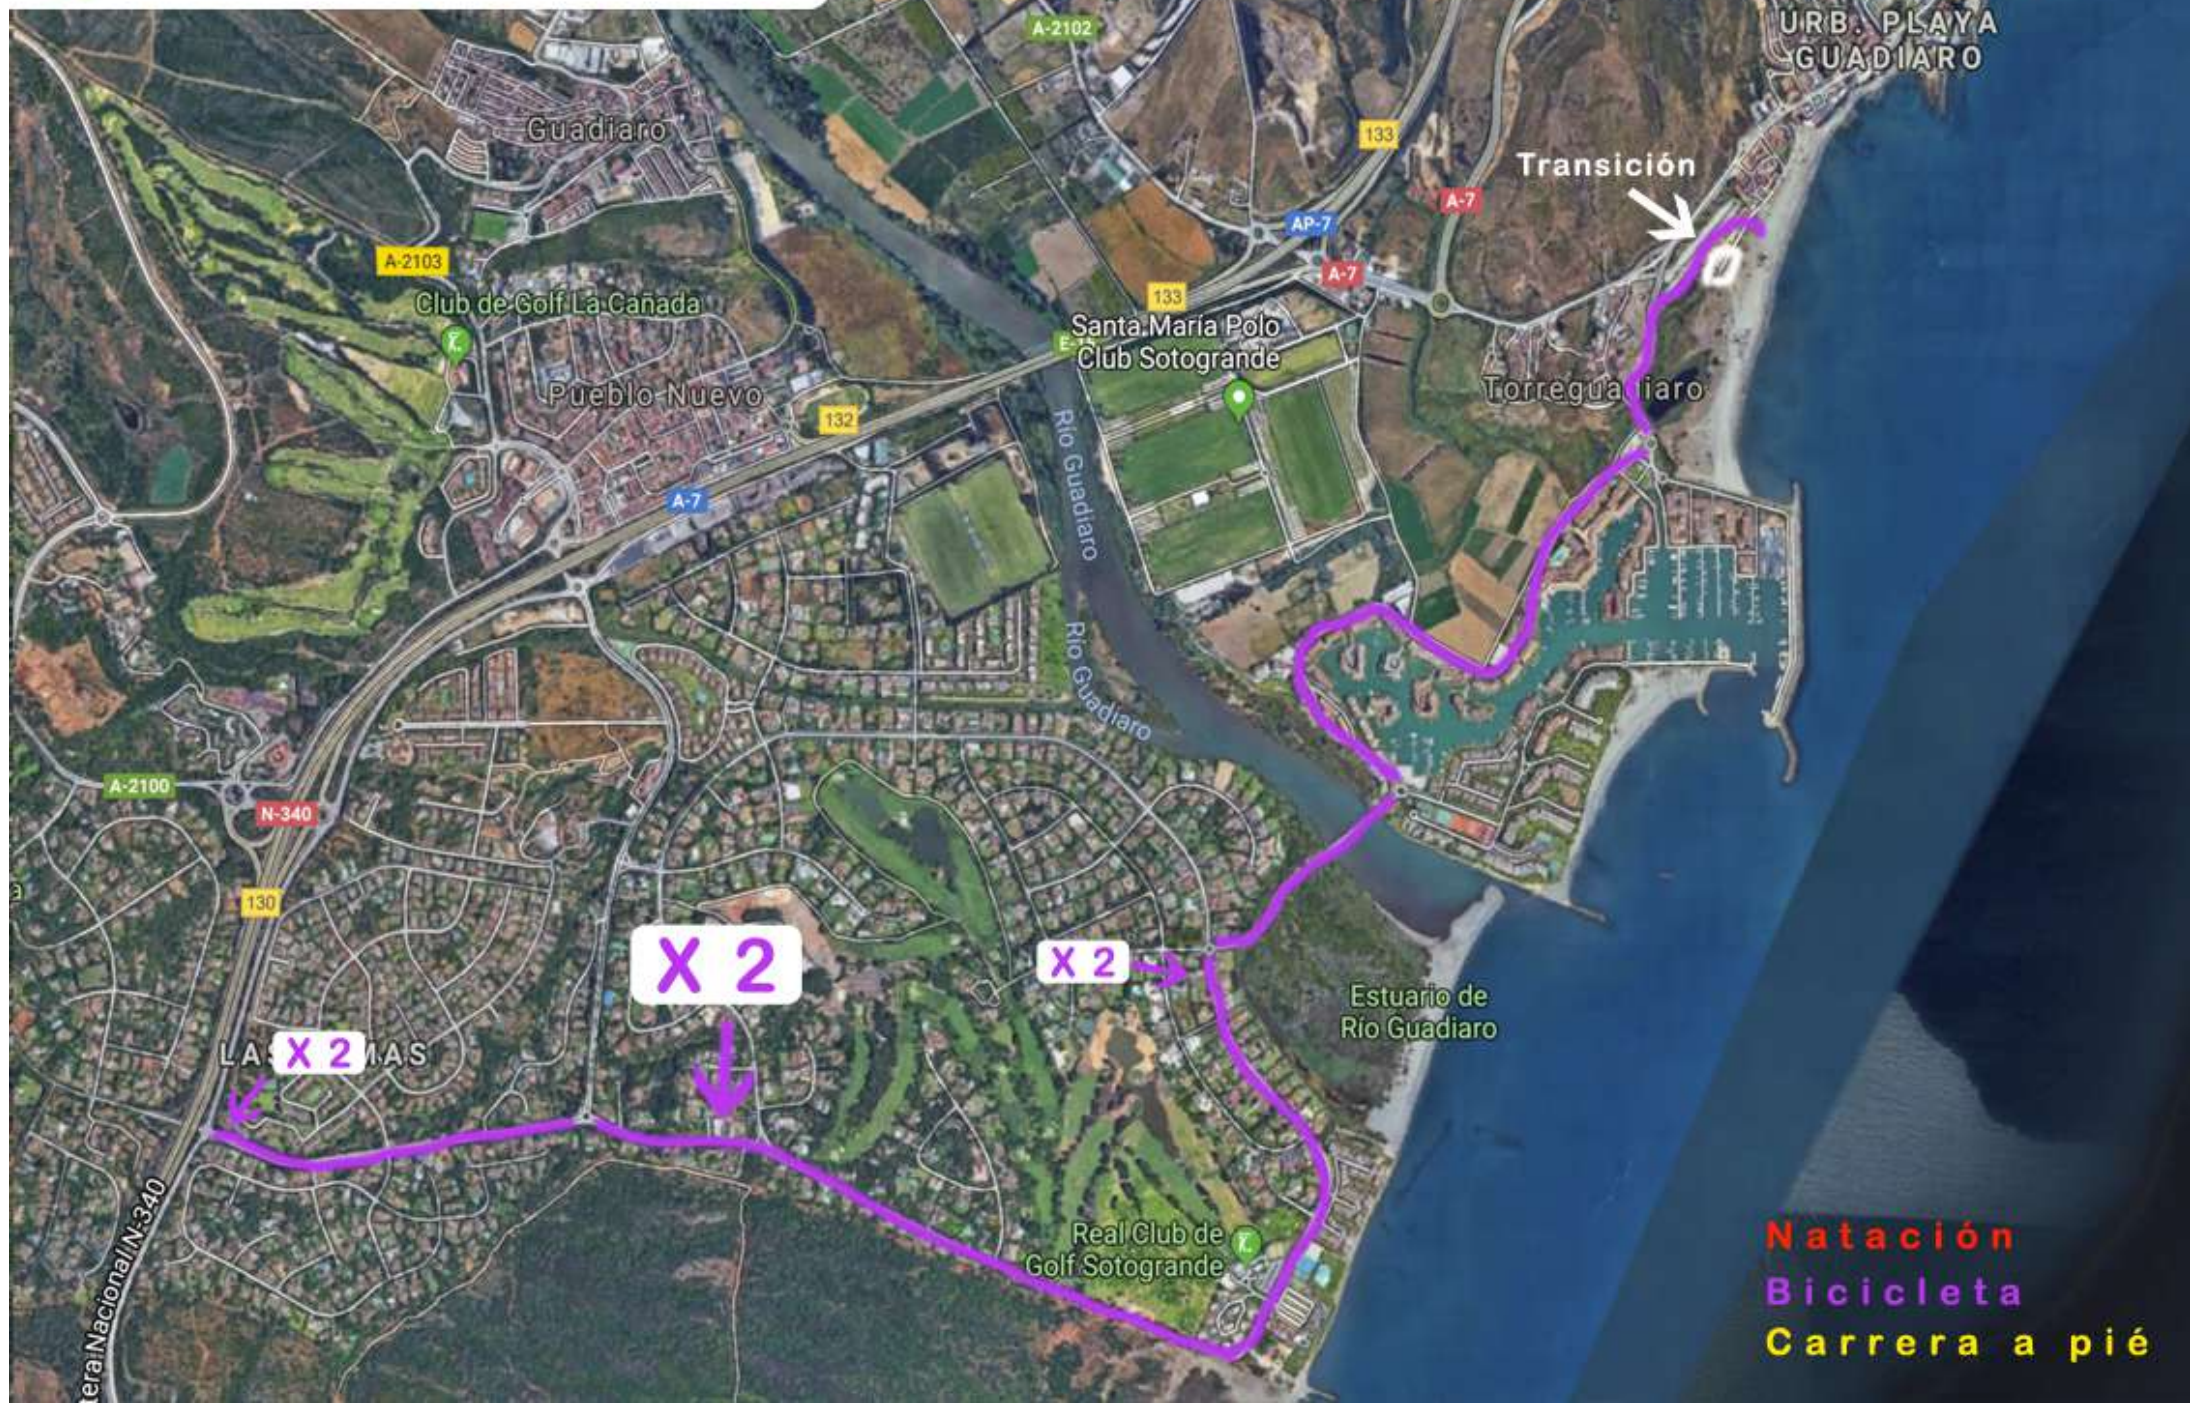

DELEGACIÓN DE DEPORTES DE SAN ROQUE

SOMOS DEPORTE