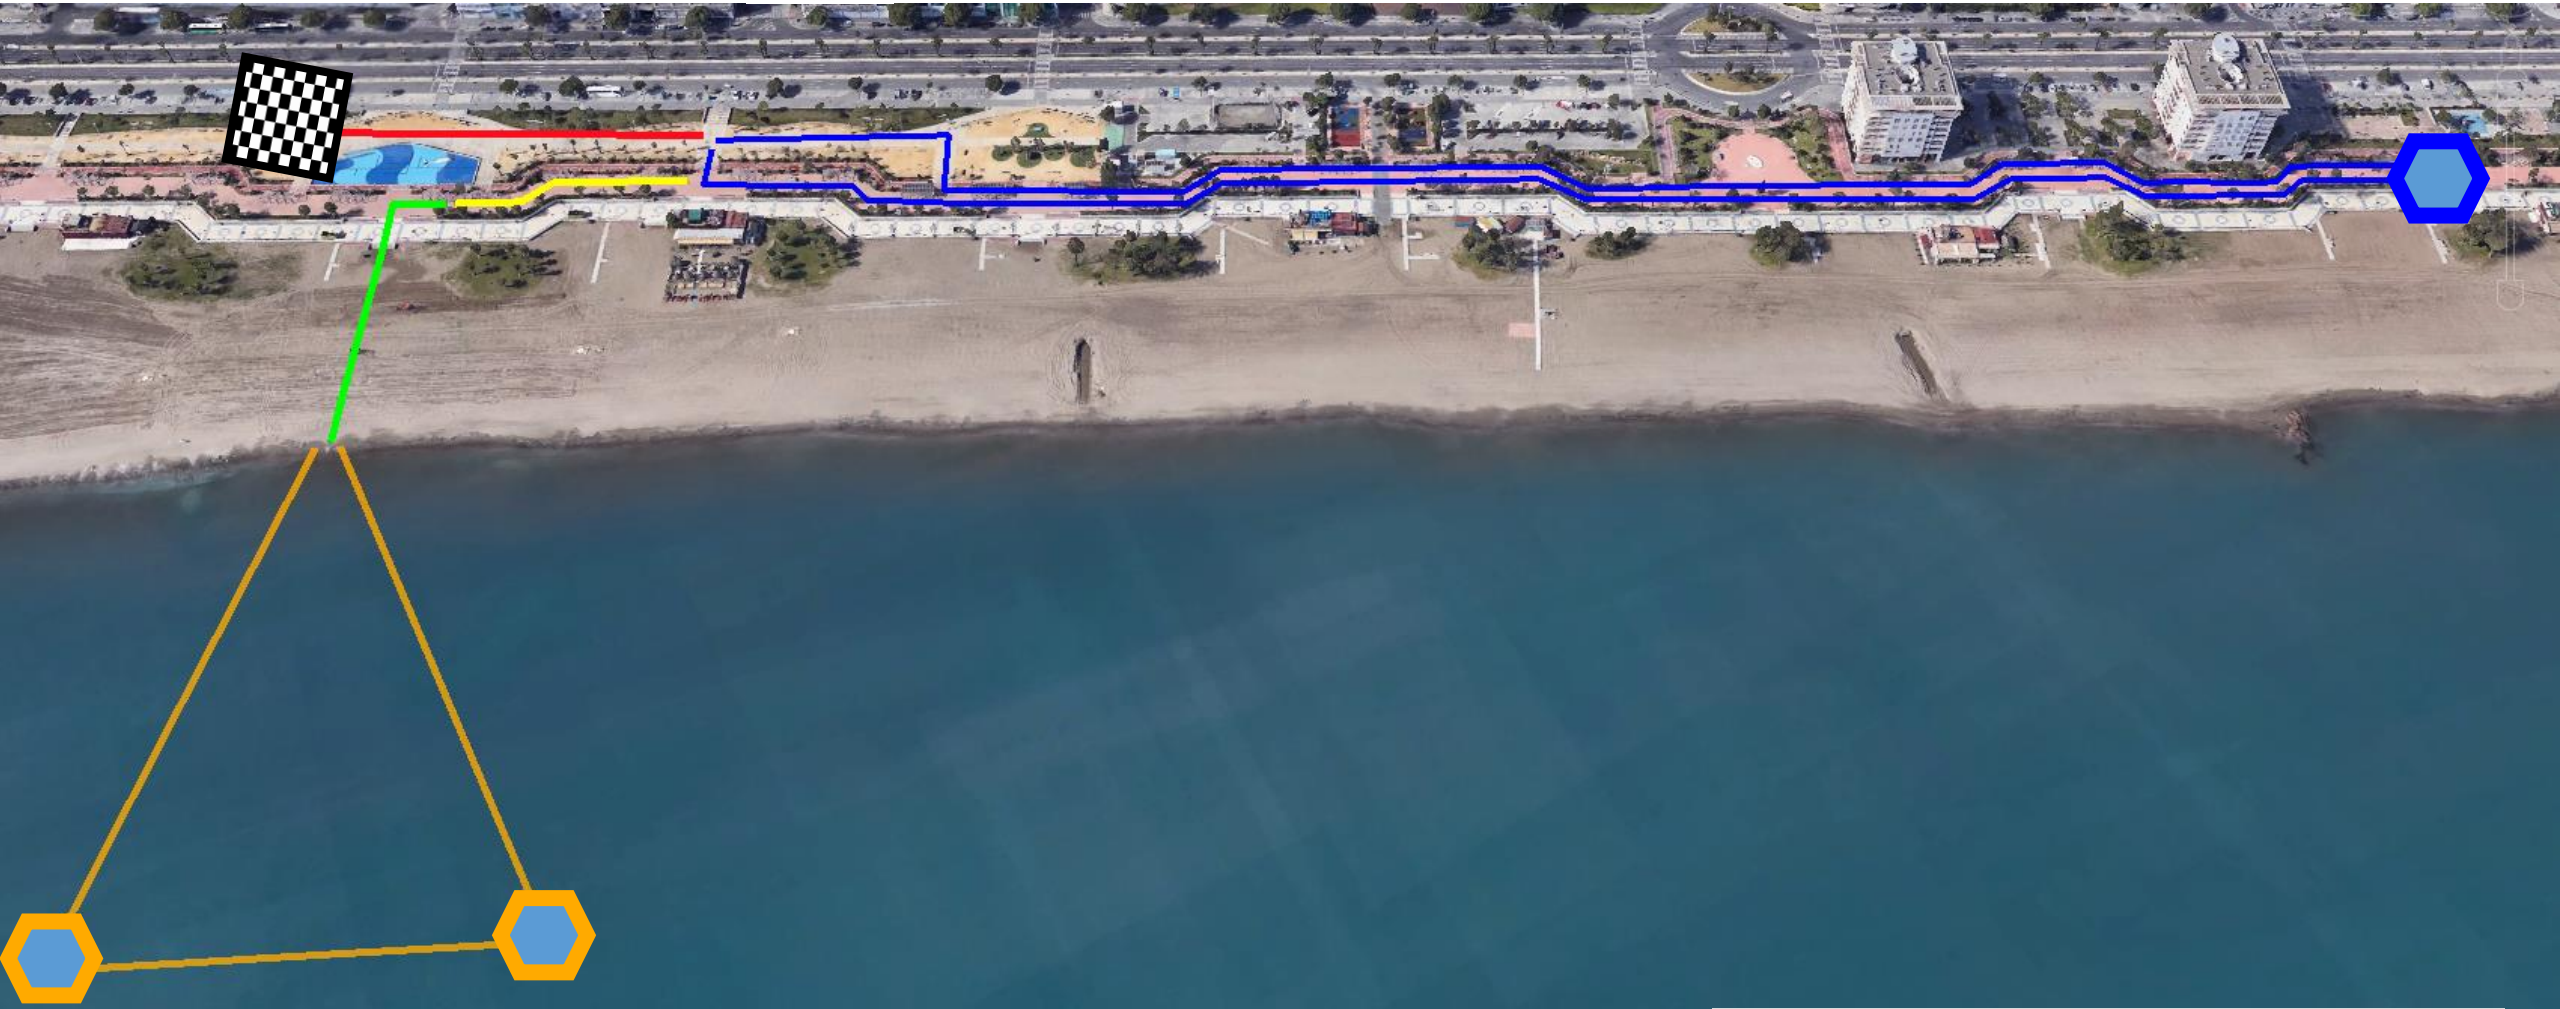

CIRCUITO ADULTOS ACUATLÓN MÁLAGA

25 de Mayo de 2019

SECTOR CARRERA 1

Recta de Salida

2 x vueltas circuito azul

Transición

SECTOR NATACIÓN

2 x vueltas circuito naranja

SECTOR CARRERA 2

Transición

2 x vueltas circuito azul

Recta de meta