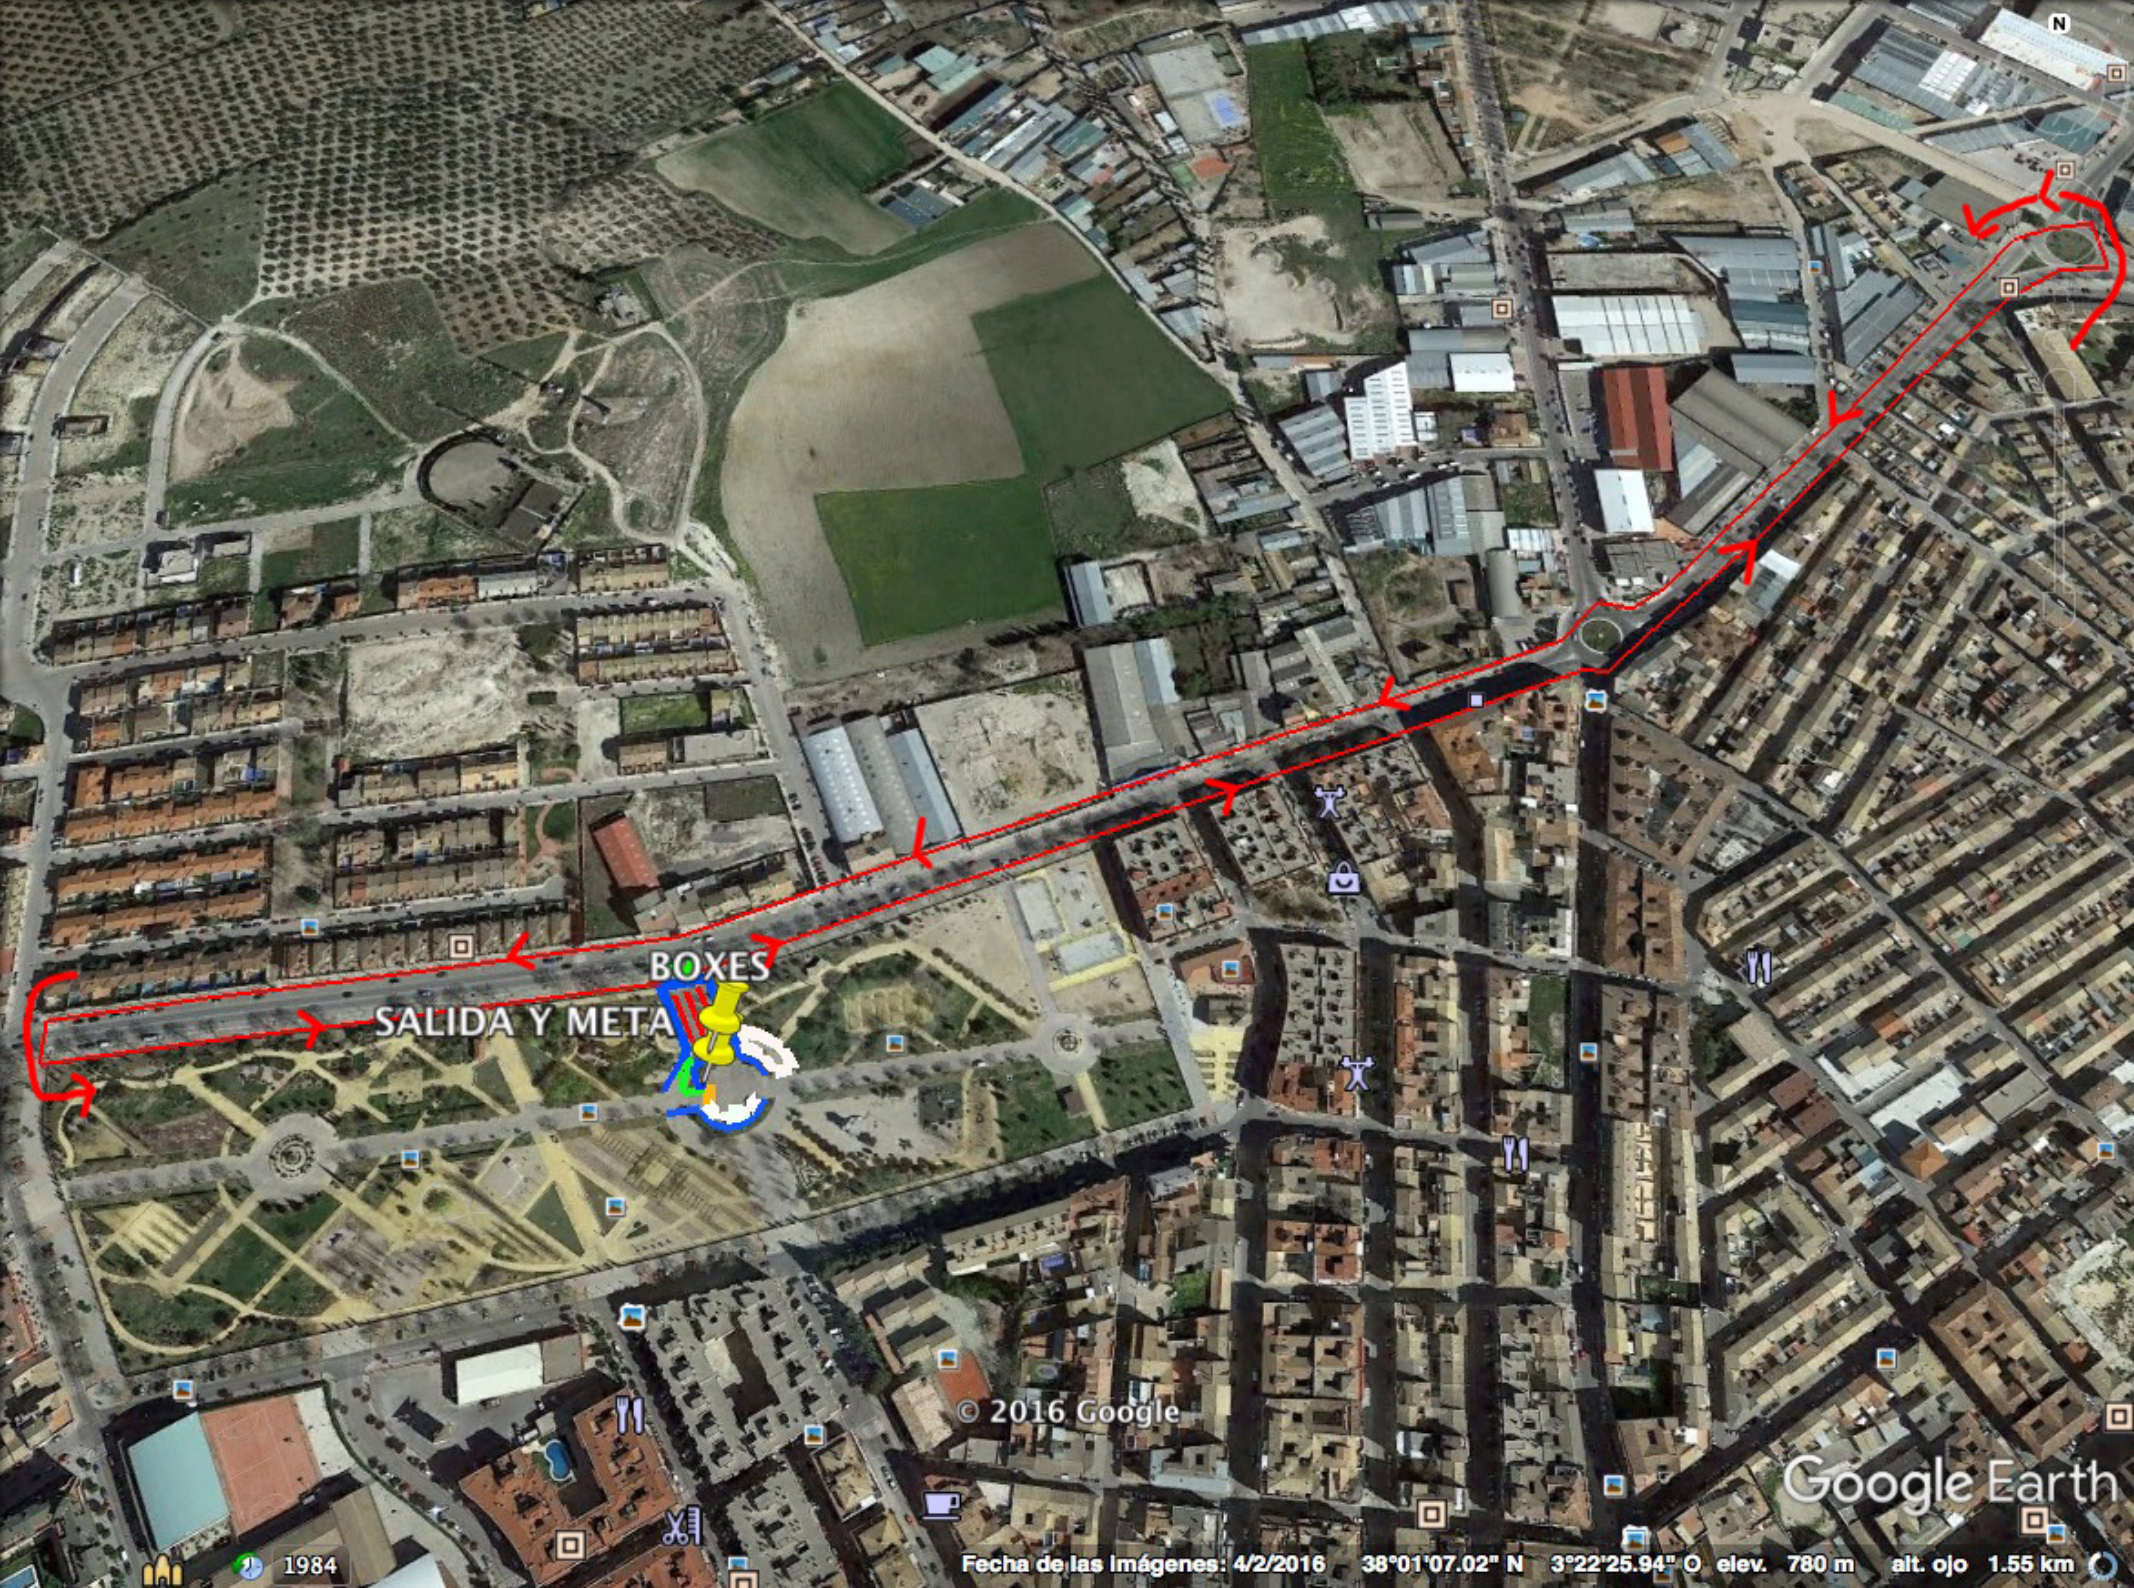

ENTRADA A BOXES
ALEVIN E INFANTIL

SEGUNDA VUELTA
INFANTIL

© 2016 Google

Google Earth

BOXES
SALIDA Y META

© 2016 Google

Google Earth

Fecha de las Imágenes: 4/2/2016 38°01'07.02" N 3°22'25.94" O elev. 780 m alt. ojo 1.55 km

1984

ENTRADA A BOXES
ALEVIN E INFANTIL

SEGUNDA VUELTA
INFANTIL

© 2016 Google

Google Earth