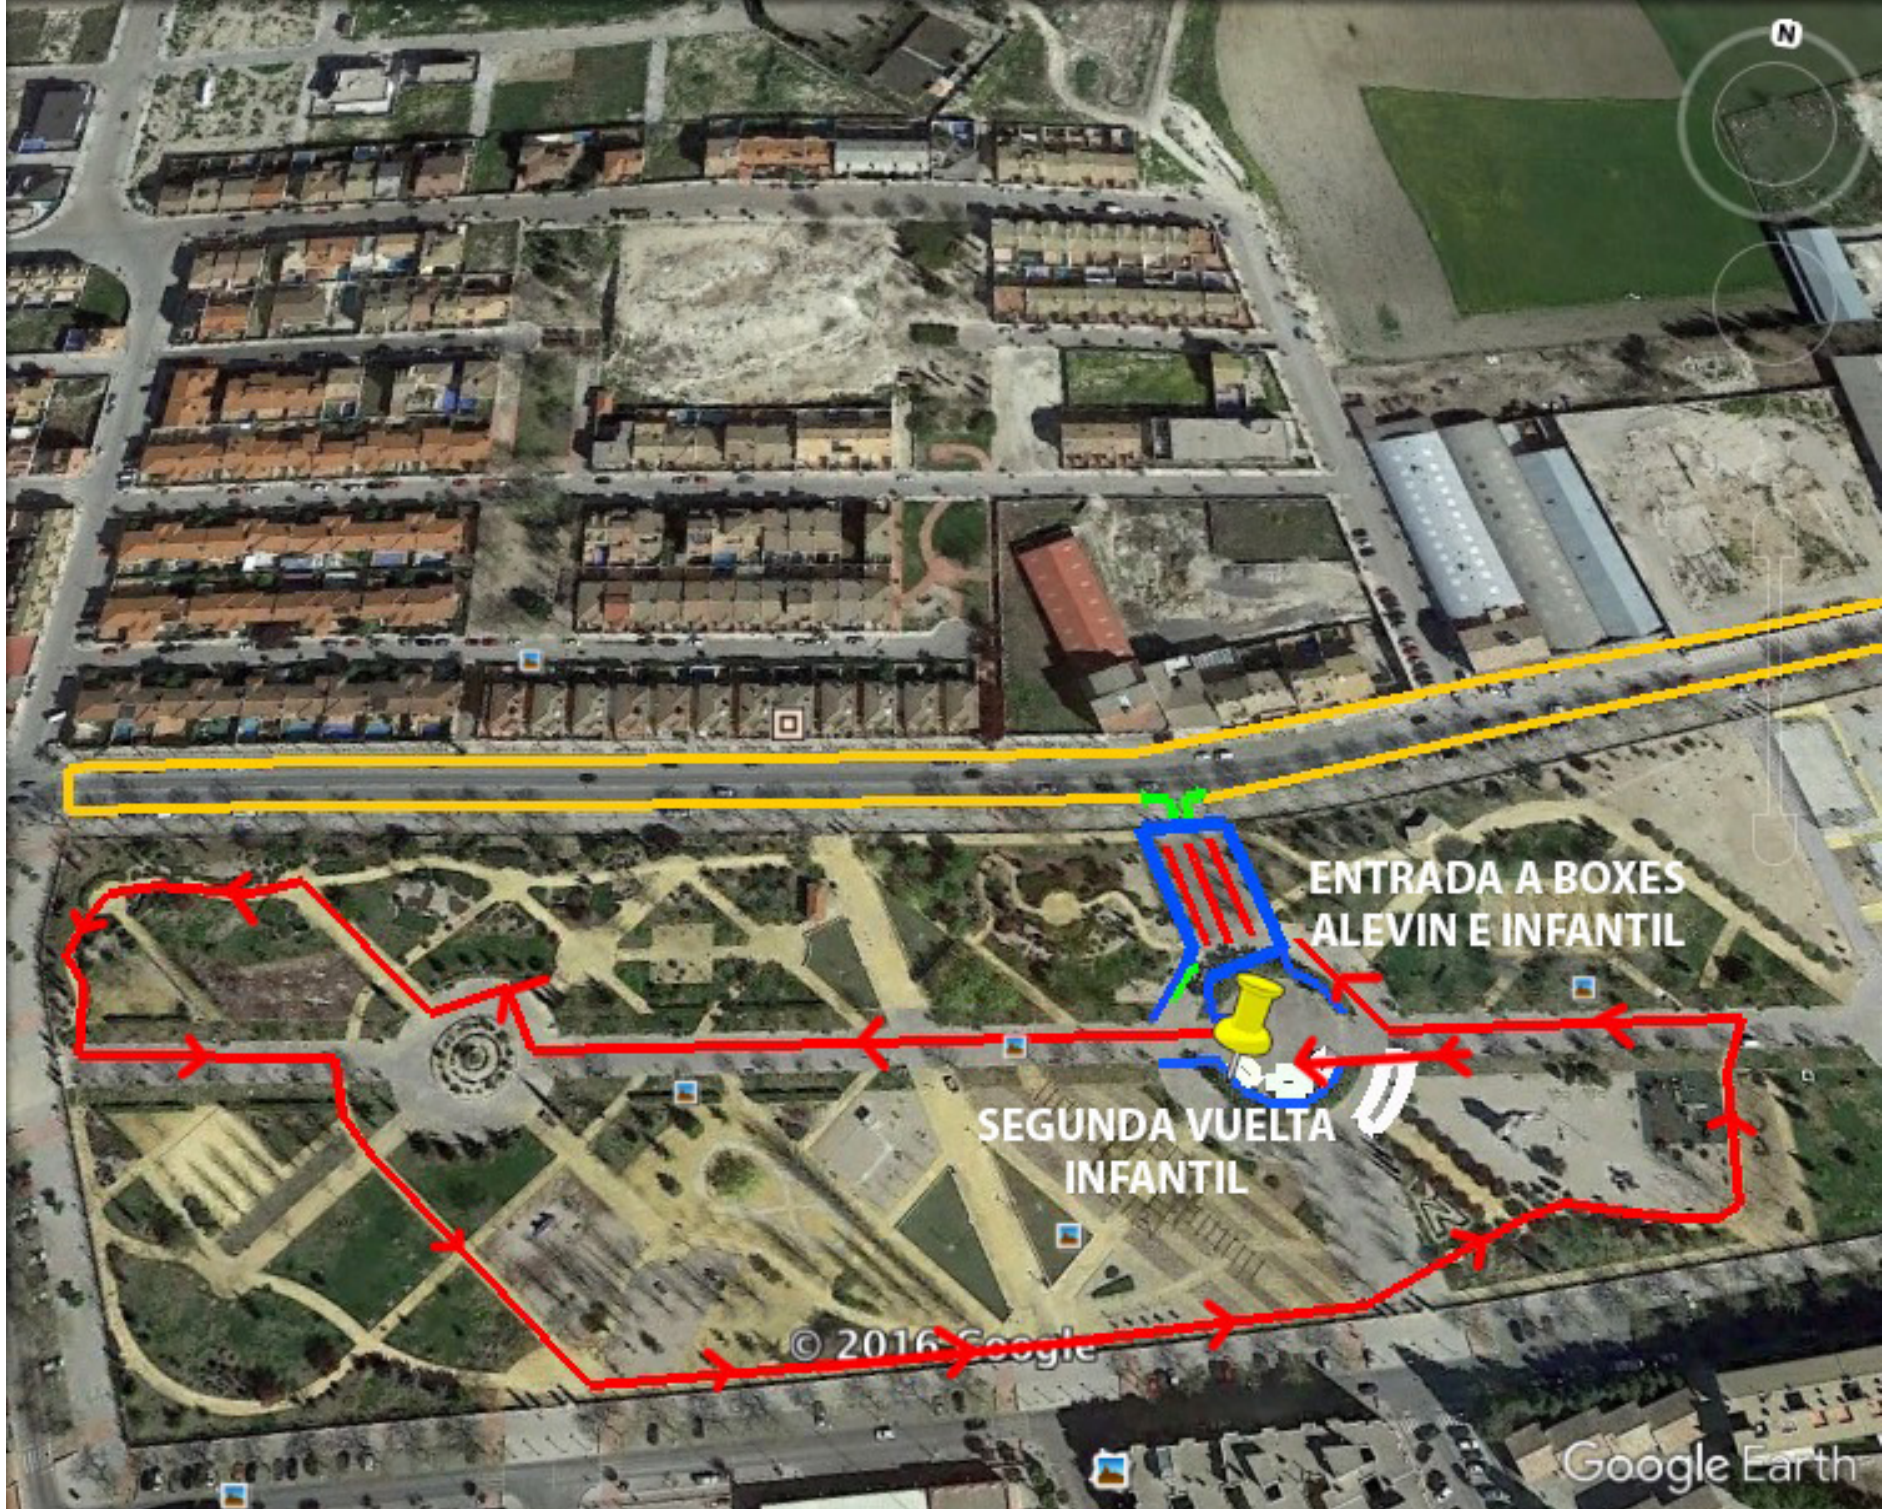

ENTRADA A BOXES
ALEVIN E INFANTIL

SEGUNDA VUELTA
INFANTIL

© 2016 Google

Google Earth

BOXES
SALIDA Y META

© 2016 Google

Google Earth

Fecha de las Imágenes: 4/2/2016 38°01'07.02" N 3°22'25.94" O elev. 780 m alt. ojo 1.55 km

1984

ENTRADA A BOXES
ALEVIN E INFANTIL

SEGUNDA VUELTA
INFANTIL

© 2016 Google

Google Earth